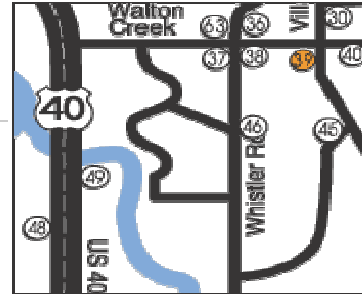

Allgemeine Infos:

Distanz zur Skitalstation	6 km
Ski in/out (direkt an der Piste)	nein
Kostenloser Skibus des Ortes 200m entfernt	ja
Eigener kostenloser Bus der Unterkunft	nein

Inn at Steamboat

← LOCATION:

- 44
- 3 km zum Lift
- Ski in: Nein

STEAMBOAT - The Holiday Inn Hotel ★★★

Im Zentrum von Steamboat Springs. **Details zu Zimmern:** Klimaanlage, Telefon, TV. **Annehmlichkeiten:** Restaurant, Bar, Fitnessraum, Whirlpool.

Allgemeine Infos:

Distanz zur Skitalstation	2 km
Ski in/out (direkt an der Piste)	nein
Kostenloser Skibus des Ortes	ja
Eigener kostenloser Bus der Unterkunft	ja

Holiday Inn

← LOCATION:

- 49
- 5 km zum Lift
- Ski in: Nein