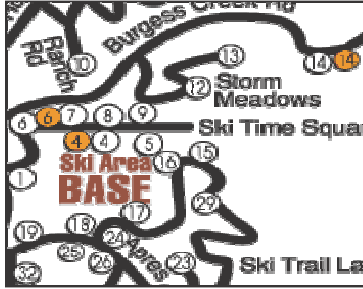

Ski Steamboat, Colorado - Hotels

STEAMBOAT, Best Western Ptarmigan In ★★★

American Style Hotel. **Details zu Zimmern:** Klimaanlage, Telefon, TV, Radio, kleiner Kühlschrank. **Annehmlichkeiten:** Whirlpool, Swimmingpool Außen beheizt, Sauna, Restaurant und Bar, Skiverleih, Skiraum.

Allgemeine Infos:

Distanz zur Skitalstation	50 m
Ski in/out (direkt an der Piste)	ja
Kostenloser Skibus des Ortes	ja
Eigener kostenloser Bus der Unterkunft	nein

Best Western Ptarmigan Inn

← LOCATION:

- 18
- 150 m zum Lift
- Ski in: Yes