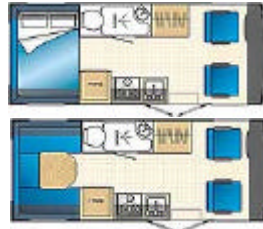

### 10 ft. Pickup Camper

für Details und Innenansichten  
klicken Sie bitte auf den Namen  
oder das jeweilige Fahrzeugbild  
[Standardausstattung](#)

### Deluxe Van 17 Ft.

für Details und Innenansichten  
klicken Sie bitte auf den Namen  
oder das jeweilige Fahrzeugbild.  
[Standardausstattung](#)

### Deluxe Van 19 Ft.

für Details und Innenansichten  
klicken Sie bitte auf den Namen  
oder das jeweilige Fahrzeugbild.  
[Standardausstattung](#)