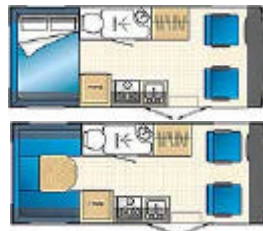

### 10 ft. Pickup Camper

für Details und Innenansichten  
klicken Sie bitte auf den Namen  
oder das jeweilige Fahrzeugbild  
[Standardausstattung](#)

### Deluxe Van 17 Ft.

für Details und Innenansichten  
klicken Sie bitte auf den Namen  
oder das jeweilige Fahrzeugbild.  
[Standardausstattung](#)

### Deluxe Van 19 Ft.

für Details und Innenansichten  
klicken Sie bitte auf den Namen  
oder das jeweilige Fahrzeugbild.  
[Standardausstattung](#)