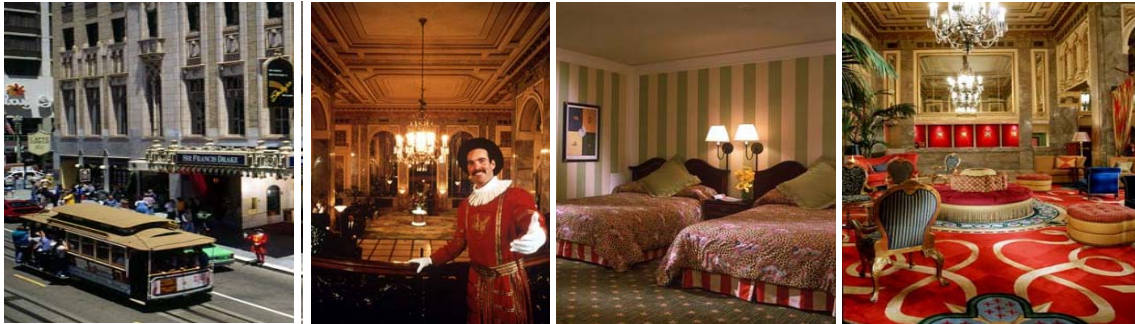

SAN FRANZISKO - USA

eest REISEN

Sir Francis Drake Hotel 

EDV:SFOSFD-FIT

Beschreibung: Ansprechendes Luxus Stadthotel mit vielen Annehmlichkeiten. **Lage:** Ideale Lage an Union Square Park, Theater District und Chinatown. Gute Lage zu den Attraktionen, Geschäften, Restaurants und Bars. Flughafen ist 30 Minuten mit dem Taxi oder Auto entfernt. **Zimmer:** 420 Komfortable Räume, großes Doppelbett, Sitzgelegenheit, Bügeleisen- Brett, Minibar und Tee- Kaffeekocher. **Bad:** Wanne mit Dusche, WC, Haarfön. **Sport:** Fitness Center. **Familien:** 2 Kinder im Zimmer der Eltern kostenfrei bis **17 Jahre** ohne eigenen Bettanspruch. Sind Kinder mit im Zimmer werden anstatt einem großem Doppelbett, 2 normale Betten ausreichend für je 2 Kinder und 2 Erwachsene geboten. **Parken:** zirka 35 \$ pro Tag. **Anschrift:** 450 Powell Street * San Francisco, CA 94102

Einrichtungen

Bar, Cocktail Lounge
Fitness Center
Restaurants

Zimmer

Haar Fön
Bügeleisen – und Brett
Mini-Bar

ATTRAKTIONEN IN DER NÄHE

MEILEN

Union Square	.1
San Francisco Shopping Centre	.3
San Francisco Cable Car Museum	.4
San Francisco Museum of Modern Art	.5
Embarcadero Center	.8
Chinatown - San Francisco	.9
Pier 39 Shopping Center	1.2
Concourse Exhibition Center at Showplace Square	1.3
Ghirardelli Square	1.4
Fisherman's Wharf	1.4
National Maritime Museum	1.5
Alamo Square	1.6
Palace of Fine Arts Theatre	2.3
Golden Gate Bridge	3.1
Telegraph Avenue	9.5
University of California - Berkeley	9.7