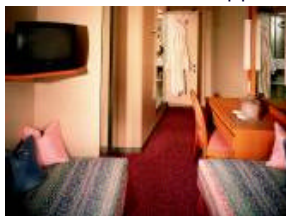

INNENKABINE Kategorien: J, K, L, M, N.

Mit Spiegelwänden und einladendem Dekor. Doppelbett oder 2 untere Betten.