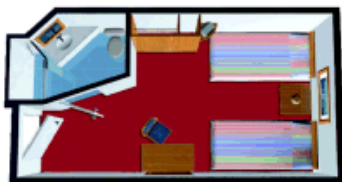

INNENKABINE Kategorien: J, K, L, M, N.

Mit Spiegelwänden und einladendem Dekor. Doppelbett oder 2 untere Betten.