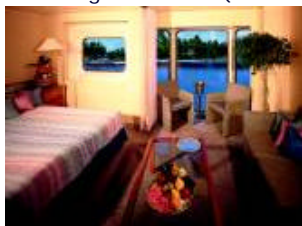

Passagiere: 1.462. Besatzung: 670. Baujahr: 1992. Renovierung und Verlängerung: 1999.

KABINEN - BEISPIELE

OWNER'S SUITE Kategorie: AA

Luxuriöse Suite mit raumhohen Fenstern für unvergessliche Ausblicke. Erholen Sie sich im eigenen Wohnbereich. Marmor-Bad mit Dusche und Badewanne gehören ebenso zur Ausstattung wie Kühlschrank, Videorecorder und Stereoanlage. Concierge-Service. (Suite 903 hat eine teilweise Sichtbehinderung.)

SUITE Kategorie: AB.

2 untere Betten, Sitzecke und raumhohe Fenster oder Panoramafenster für maximalen Aussichtsgenuss (teilweise mit Sichtbehinderung). Concierge-Service.

AUSSENKABINE Kategorien: E, FF, F, GG