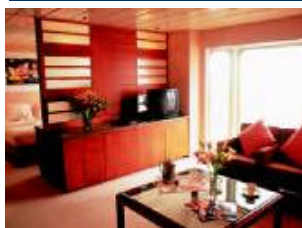

KABINEN - BEISPIELE

OWNER'S SUITE Kategorie: AA

Luxuriöse Suite mit raumhohen Fenstern für unvergessliche Ausblicke. Erholen Sie sich im eigenen Wohnbereich. Marmor-Bad mit Dusche und Badewanne gehören ebenso zur Ausstattung wie Kühlschrank, Videorecorder und Stereoanlage. Concierge-Service. (Suite 903 hat eine teilweise Sichtbehinderung.)