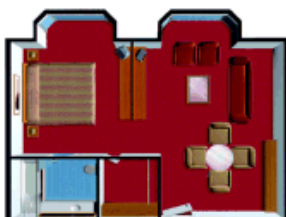

Passagiere: 1.462. Besatzung: 670. Baujahr: 1992. Renovierung und Verlängerung: 1999.

KABINEN - BEISPIELE

OWNER'S SUITE Kategorie: AA

Luxuriöse Suite mit raumhohen Fenstern für unvergessliche Ausblicke. Erholen Sie sich im eigenen Wohnbereich. Marmor-Bad mit Dusche und Badewanne gehören ebenso zur Ausstattung wie Kühlschrank, Videorecorder und Stereoanlage. Concierge-Service. (Suite 903 hat eine teilweise Sichtbehinderung.)